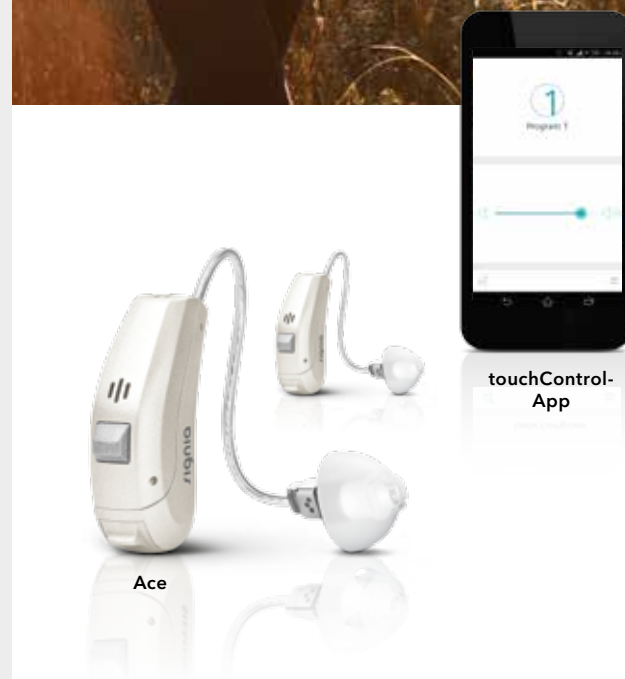

## Die Hörgeräte Ace:

Diskret und anspruchsvoll.

Exklusive Dinge sind oft schlicht verpackt. Und die Ace-Hörgeräte bilden hier keine Ausnahme. Sie sind höchst diskret und mit Funktionen ausgestattet, die eine hervorragende Klangqualität bieten. Das Gehäuse der Hörgeräte ist IP 67-geprüft und somit feuchtigkeits- und staubresistent.

Ace auf einen Blick:

**Das neue Ace**  
Originalgröße in cm

Ace ist in einer großen Farbauswahl erhältlich. Die Hörgeräte können z. B. ideal an Ihren Haar-Farbtönen angepasst werden.

Die Informationen in diesem Dokument enthalten allgemeine Beschreibungen der technischen Möglichkeiten, welche im Einzelfall nicht immer vorliegen müssen und können ohne vorherige Bekanntgabe abgeändert werden.

## Müheleses Hören. Nahezu unsichtbar.

Ace ist eines unserer kleinsten Hörgeräte und sitzt nahezu unsichtbar hinter dem Ohr. Seine kleine Form bietet unglaubliche Leistung für müheleses Hören. Dank der touchControl-App können Sie via Smartphone diskret Lautstärke- oder Programmwechsel vornehmen.